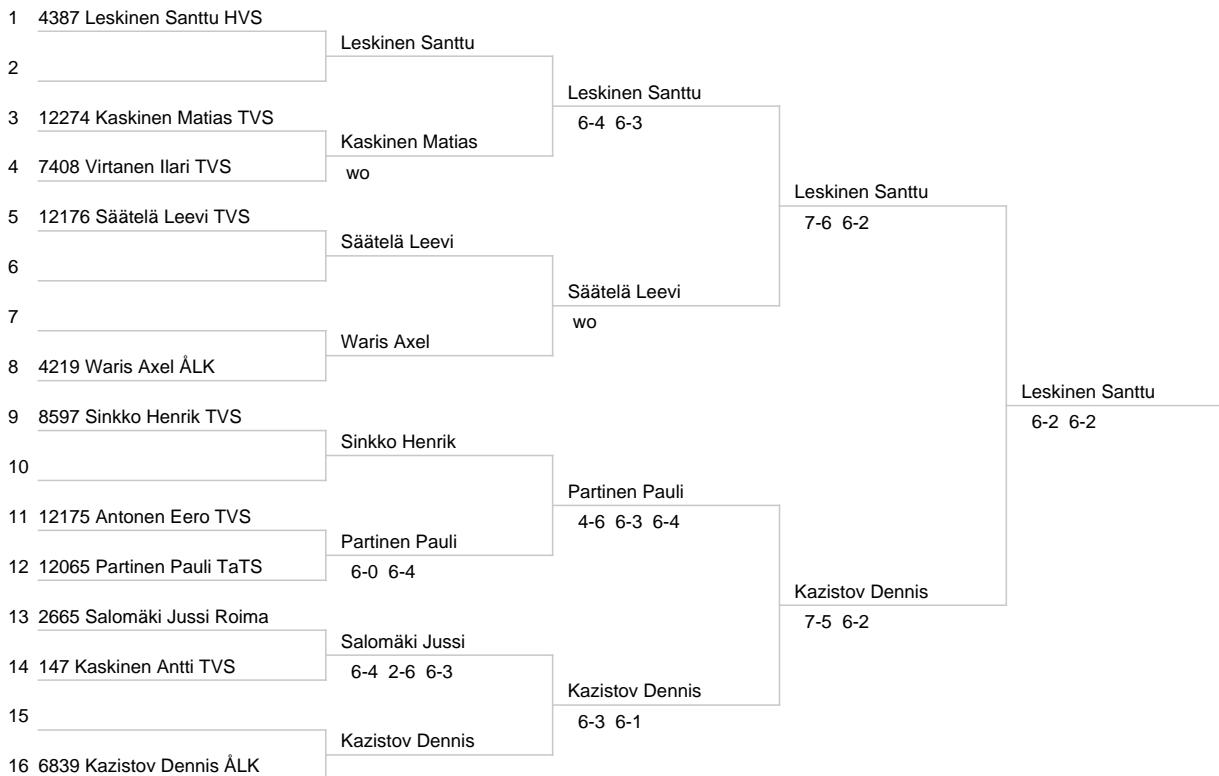

2p - MA

Pääsarja

Sijoitetut:	
1.	7.
2.	8.
3.	9.
4.	10.
5.	11.
6.	12.

Kilpailunjohtaja: Jussi Salomäki